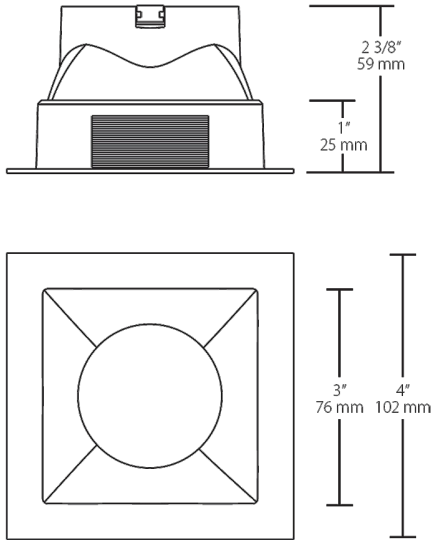

#### Aperture Size:

3" Trim Module

## Dimensions